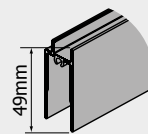

Lower panel holder

LA008207

(Natural)

LA008217

(Champagne)