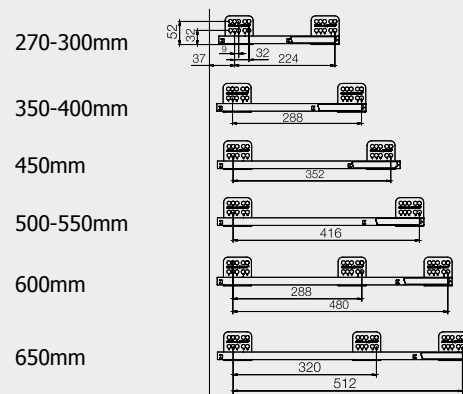

Drilling pattern