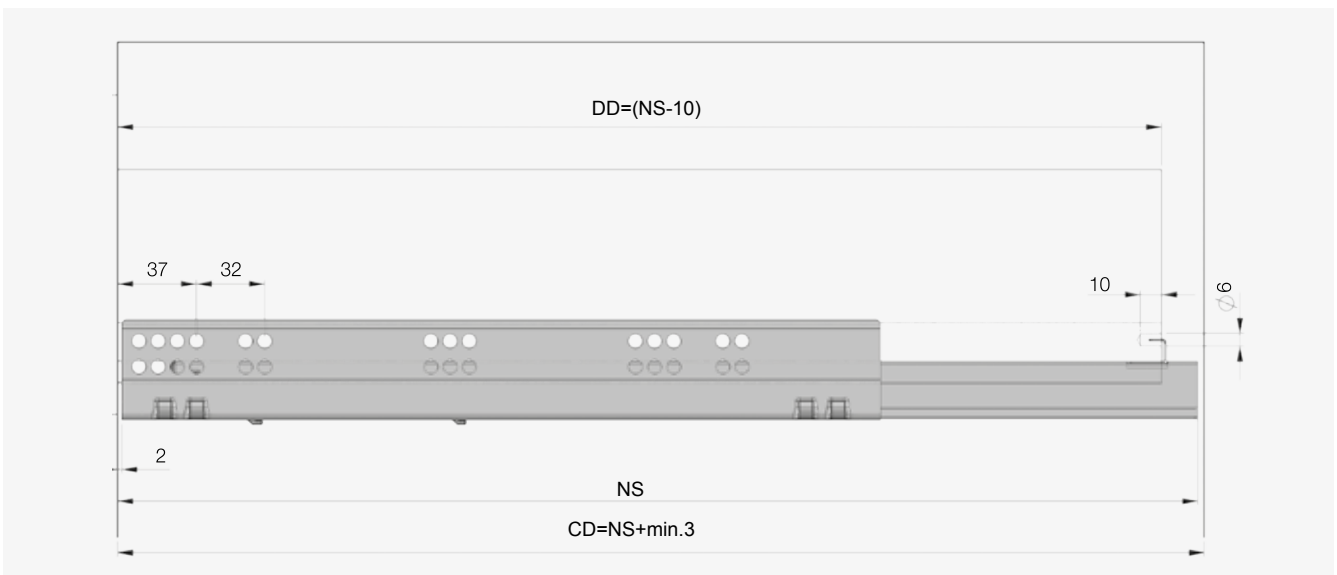

A Drawer set		
Width	Part Number	Pack Qty
350mm	<b>273257</b>	6
400mm	<b>273258</b>	6
450mm	<b>273259</b>	6
500mm	<b>273260</b>	6
550mm	<b>273261</b>	6
600mm	<b>273262</b>	6

B Front catch - Left	
Part Number	Pack Qty
<b>110673</b>	100

## Cabinet dimensions