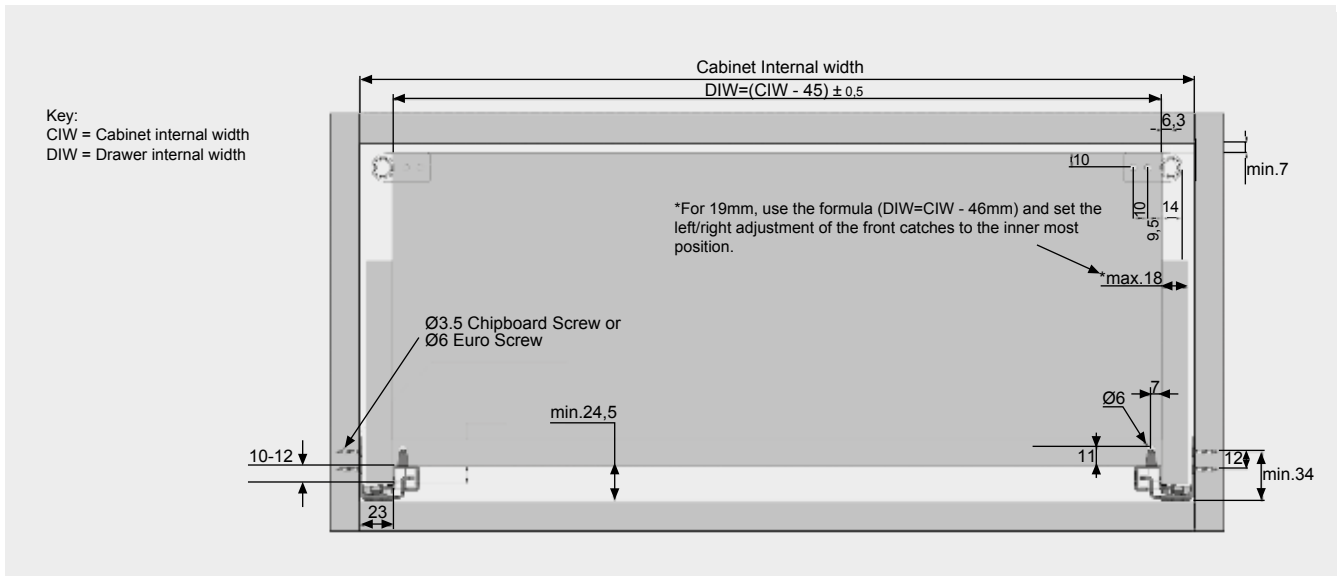

**B Gallery rail - Cream**

Width	Part Number	Pack Qty
250mm	<b>110329</b>	20
300mm	<b>110331</b>	20
350mm	<b>110333</b>	20
400mm	<b>110335</b>	20
450mm	<b>110337</b>	20
500mm	<b>110339</b>	20
550mm	<b>110341</b>	20

**B Gallery rail - White**

Width	Part Number	Pack Qty
250mm	<b>110374</b>	20
300mm	<b>110375</b>	20
350mm	<b>110376</b>	20
400mm	<b>110377</b>	20
450mm	<b>110378</b>	20
500mm	<b>110379</b>	20
550mm	<b>110380</b>	20

# Technical Specifications

NB: All dimensions on these pages are in mm.

## Cabinet dimensions