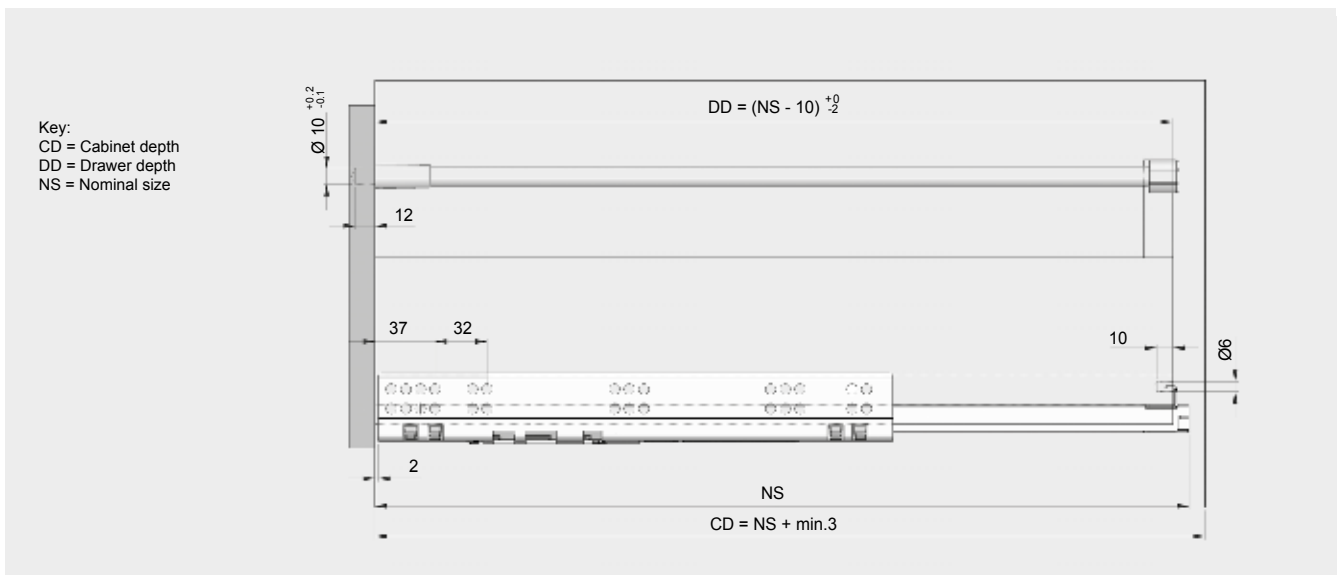

**B Gallery rail - Cream**

Width	Part Number	Pack Qty
250mm	<b>110329</b>	20
300mm	<b>110331</b>	20
350mm	<b>110333</b>	20
400mm	<b>110335</b>	20
450mm	<b>110337</b>	20
500mm	<b>110339</b>	20
550mm	<b>110341</b>	20

**B Gallery rail - White**

Width	Part Number	Pack Qty
250mm	<b>110374</b>	20
300mm	<b>110375</b>	20
350mm	<b>110376</b>	20
400mm	<b>110377</b>	20
450mm	<b>110378</b>	20
500mm	<b>110379</b>	20
550mm	<b>110380</b>	20

# Technical Specifications

NB: All dimensions on these pages are in mm.

## Cabinet dimensions