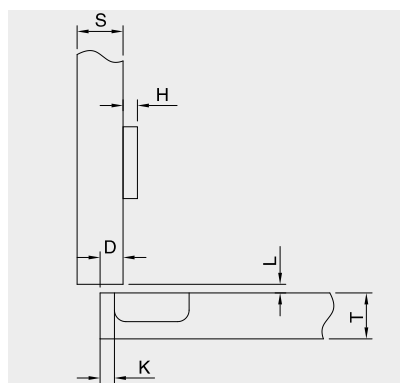

### HALF OVERLAY

**9mm**

Pack Qty: 250

Item Number	Description
<b>141122</b>	No screw

### INSET

**18mm**

Pack Qty: 250

Item Number	Description
<b>141123</b>	No screw

Formula:  $H = 14 + K - D$

Formula:  $H = 4 + K - D$

Formula:  $H = 2 + K + A$

## Calculation tables

D \ K	3	4	5	6
0	17	18	19	20
2	15	16	17	18
4	13	14	15	16

D \ K	3	4	5	6
0	7	8	9	10
2	5	6	7	8
4	3	4	5	6

A \ K	3	4	5	6
0	0	-1	-2	-3
2	2	1	0	-1
4	4	3	2	1