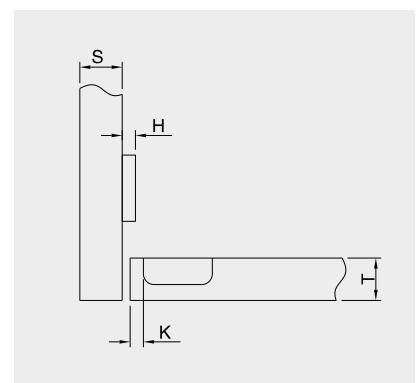

**t** 01786 814 814  
**f** 01786 814 812  
**e** scotland@ney.co.uk

- Opening angle 110°
- Cup diameter 35mm
- Cup depth 11.2mm
- Nickel Coating

### HALF OVERLAY

**9mm**

Pack Qty: 250

Item Number	Description
<b>141122</b>	No screw

### INSET

**18mm**

Pack Qty: 250

Item Number	Description
<b>141123</b>	No screw

Formula:  $H = 14 + K - D$

Formula:  $H = 4 + K - D$

Formula:  $H = 2 + K + A$

## Calculation tables

D \ K	3	4	5	6
0	17	18	19	20
2	15	16	17	18
4	13	14	15	16

D \ K	3	4	5	6
0	7	8	9	10
2	5	6	7	8
4	3	4	5	6

A \ K	3	4	5	6
0	0	-1	-2	-3
2	2	1	0	-1
4	4	3	2	1