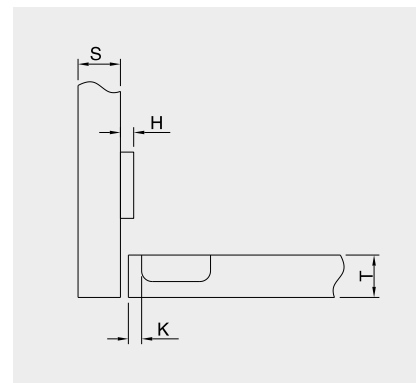

Cup distance: 45 x 9.5

CLIP ON

OVERLAY

0mm

Pack Qty: 250

Item Number	Description
111049	No screw

SLIDE ON

OVERLAY

0mm

Pack Qty: 250

Item Number	Description
265831	No screw

Formula: $H = 14 + K - D$

Formula: $H = 4 + K - D$

Formula: $H = 2 + K + A$

Calculation tables

D \ K	3	4	5	6
0	17	18	19	20
2	15	16	17	18
4	13	14	15	16

D \ K	3	4	5	6
0	7	8	9	10
2	5	6	7	8
4	3	4	5	6

A \ K	3	4	5	6
0	0	-1	-2	-3
2	2	1	0	-1
4	4	3	2	1